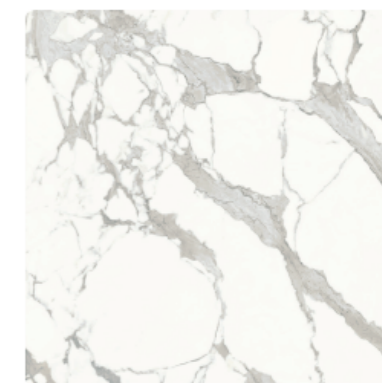

403 CALACATTA