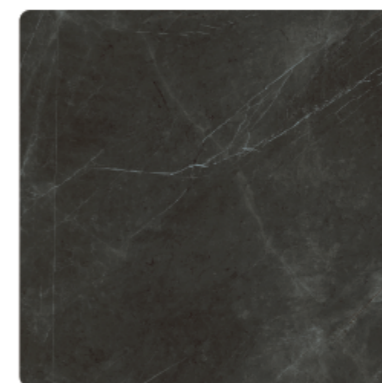

402 PIETRA GRAY